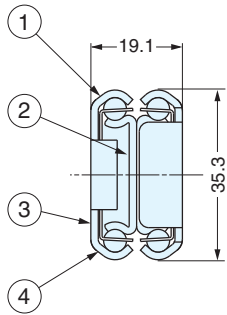

FULL EXTENSION SLIDE

LOAD CAPACITY
45-60 kg
99-132 lbs

NO SCREW

STAINLESS 304 STEEL

SNS35D

DRAWER SLIDES

STAINLESS STEEL SLIDES

- Full extension
- Positive stop
- Non-handed

No.	Part Name	Material
①	Outer Rail	304 Stainless Steel
②	Inner Rail	
③	Retainer	
④	Ball	440 Stainless Steel

Item No.	Slide Length	Travel Length	A	B	C	D	Load Capacity (kg/pair)	Weight (g)	Box (pcs)
SNS35D-30	304.8	327.2	-	149.2	260.3	273	60	620	20
SNS35D-35	355.6	377.9	-	200	311.1	323.8	59	720	
SNS35D-40	406.4	428.7	-	250.8	361.9	374.6	57	820	
SNS35D-45	457.2	479.5	212.7	301.6	412.7	425.4	56	920	
SNS35D-50	508	530.3	238.1	352.4	463.5	476.2	54	1025	
SNS35D-55	558.8	580.3	263.5	403.2	514.3	527	51	1125	
SNS35D-60	609.6	631.9	288.9	454	565.1	577.8	49	1225	
SNS35D-65	660.4	682.7	314.3	504.8	615.9	628.6	47	1325	
SNS35D-70	711.2	733.5	339.7	555.6	666.7	679.4	45	1425	