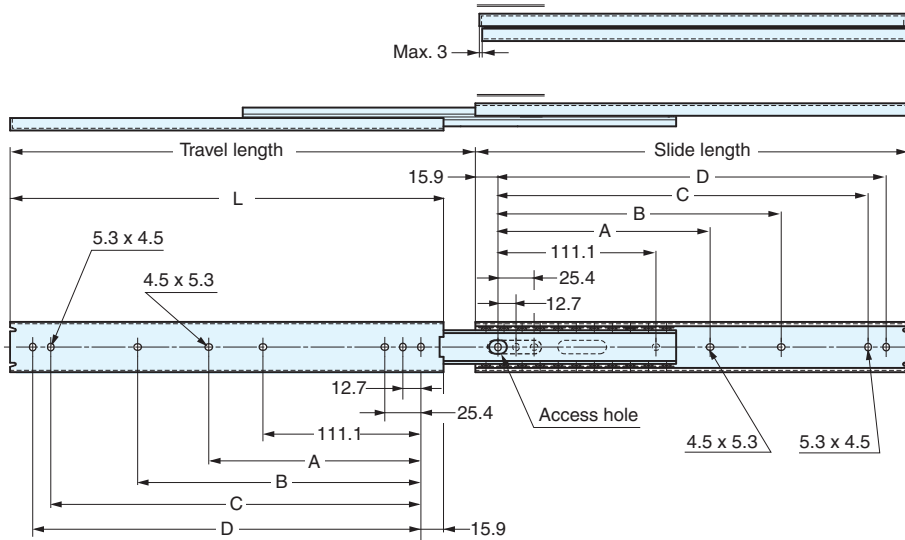

FULL EXTENSION SLIDE

LOAD CAPACITY
45-60 kg
99-132 lbs

NO SCREW

STAINLESS 304 STEEL

SNS35D

DRAWER SLIDES

STAINLESS STEEL SLIDES

- Full extension
- Positive stop
- Non-handed

No.	Part Name	Material
①	Outer Rail	304 Stainless Steel
②	Inner Rail	
③	Retainer	
④	Ball	440 Stainless Steel

Item No.	Slide Length	Travel Length	A	B	C	D	Load Capacity (kg/pair)	Weight (g)	Box (pcs)
SNS35D-30	304.8	327.2	-	149.2	260.3	273	60	620	20
SNS35D-35	355.6	377.9	-	200	311.1	323.8	59	720	
SNS35D-40	406.4	428.7	-	250.8	361.9	374.6	57	820	
SNS35D-45	457.2	479.5	212.7	301.6	412.7	425.4	56	920	
SNS35D-50	508	530.3	238.1	352.4	463.5	476.2	54	1025	
SNS35D-55	558.8	580.3	263.5	403.2	514.3	527	51	1125	
SNS35D-60	609.6	631.9	288.9	454	565.1	577.8	49	1225	
SNS35D-65	660.4	682.7	314.3	504.8	615.9	628.6	47	1325	
SNS35D-70	711.2	733.5	339.7	555.6	666.7	679.4	45	1425	