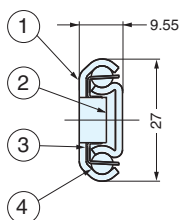

3/4 EXTENSION SLIDE

LOAD CAPACITY
18-26 kg
40-57 lbs

NO SCREW

STAINLESS 304 STEEL

SNS27S

DRAWER SLIDES

STAINLESS STEEL SLIDES

- 3/4 extension
- Positive stop
- Non-handed

No.	Part Name	Material
①	Outer Rail	304 Stainless Steel
②	Inner Rail	
③	Retainer	
④	Ball	440 Stainless Steel

Item No.	Slide Length	Travel Length	A	B	C	D	E	Load Capacity (kg/pair)	Weight (g)	Box (pcs)
SNS27S-20	200	135	-	140	160	140	160	26	165	40
SNS27S-25	250	185	150	190	210	190	210	24	205	
SNS27S-30	300	222	190	240	260	240	260	24	250	
SNS27S-35	350	260	225	290	310	290	310	23	290	
SNS27S-40	400	297	265	340	360	340	360	21	330	
SNS27S-45	450	334	300	390	410	390	410	20	370	
SNS27S-50	500	371	337	440	460	440	460	18	410	