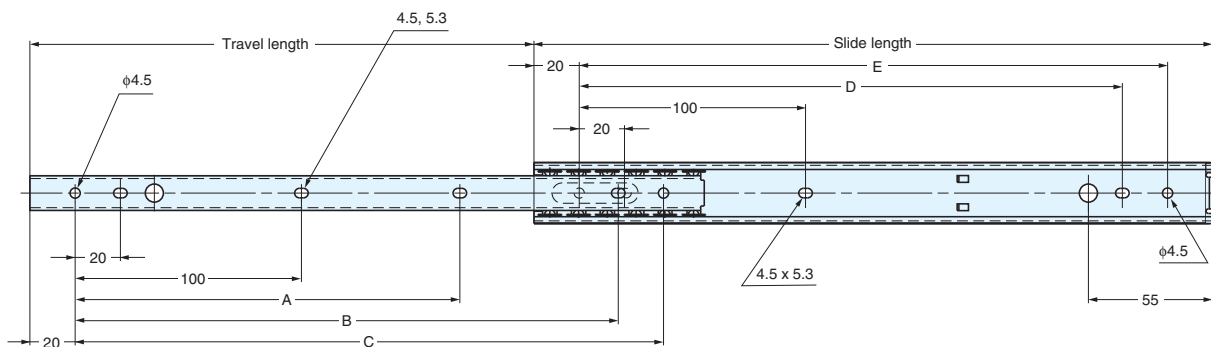

3/4 EXTENSION SLIDE

LOAD CAPACITY
18-26 kg
40-57 lbs

NO SCREW

STAINLESS 304 STEEL

SNS27S

DRAWER SLIDES

STAINLESS STEEL SLIDES

- 3/4 extension
- Positive stop
- Non-handed

No.	Part Name	Material
①	Outer Rail	304 Stainless Steel
②	Inner Rail	
③	Retainer	
④	Ball	440 Stainless Steel

Item No.	Slide Length	Travel Length	A	B	C	D	E	Load Capacity (kg/pair)	Weight (g)	Box (pcs)
SNS27S-20	200	135	-	140	160	140	160	26	165	40
SNS27S-25	250	185	150	190	210	190	210	24	205	
SNS27S-30	300	222	190	240	260	240	260	24	250	
SNS27S-35	350	260	225	290	310	290	310	23	290	
SNS27S-40	400	297	265	340	360	340	360	21	330	
SNS27S-45	450	334	300	390	410	390	410	20	370	
SNS27S-50	500	371	337	440	460	440	460	18	410	