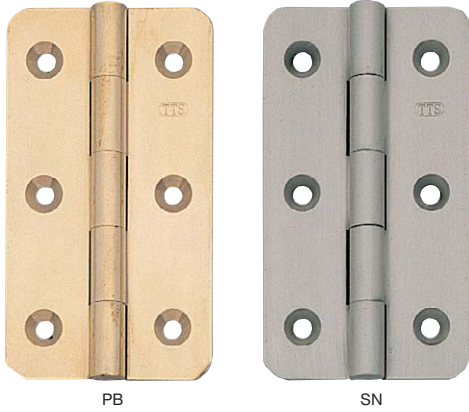

BUTT HINGE

TTS-800 SERIES

Please specify the finish when ordering.

Item No.	H	W	t	D	R	P1	P2	P3	d	Weight (g)	Box (pcs)
TTS-801	38	27	1.9	4.5	5	5	6	13	3	17	100
TTS-802	50	32	2.3	5.2	5	6	7	18	3.5	29	100
TTS-803	65	38	2.5	6.1	5	7	7.5	25	3.6	54	50
TTS-804	75	42	2.6	7.1	5	8	10.5	27	3.8	75	50

Material	Finish
Brass	Polished Brass (PB), Satin Nickel (SN), Chrome (CR)

BUTT HINGE

TTS-500 SERIES

Please specify the finish when ordering.

Item no.	H	W	T1	T2	D	P1	P2	P3	d	Weight (g)	Box (pcs)
TTS-501	102	102	4.4	4.2	12	10	8	21.5	4.5	440	6
TTS-502	127	102	5	4.8	14	10	10	26.7	5.1	650	6
TTS-503	127	127	5	4.8	14	10	10	26.7	5.1	780	6
TTS-504	153	102	5	4.8	14	10	13	33	5.1	755	6
TTS-505	153	127	5	4.8	14	10	13	33	5.1	900	6

Material	Finish
Brass	Polished Brass (PB) Satin Nickel (SN)