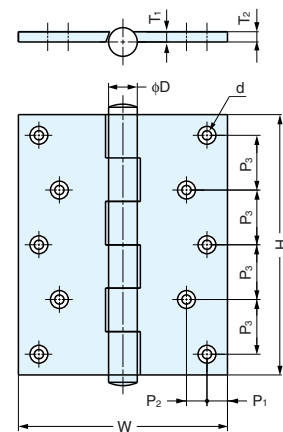

BUTT HINGE

TTS-800 SERIES

Please specify the finish when ordering.

Item No.	H	W	t	D	R	P1	P2	P3	d	Weight (g)	Box (pcs)
TTS-801	38	27	1.9	4.5	5	5	6	13	3	17	100
TTS-802	50	32	2.3	5.2	5	6	7	18	3.5	29	100
TTS-803	65	38	2.5	6.1	5	7	7.5	25	3.6	54	50
TTS-804	75	42	2.6	7.1	5	8	10.5	27	3.8	75	50

Material	Finish
Brass	Polished Brass (PB), Satin Nickel (SN), Chrome (CR)

BUTT HINGE

TTS-500 SERIES

Please specify the finish when ordering.

Item no.	H	W	T1	T2	D	P1	P2	P3	d	Weight (g)	Box (pcs)
TTS-501	102	102	4.4	4.2	12	10	8	21.5	4.5	440	6
TTS-502	127	102	5	4.8	14	10	10	26.7	5.1	650	6
TTS-503	127	127	5	4.8	14	10	10	26.7	5.1	780	6
TTS-504	153	102	5	4.8	14	10	13	33	5.1	755	6
TTS-505	153	127	5	4.8	14	10	13	33	5.1	900	6