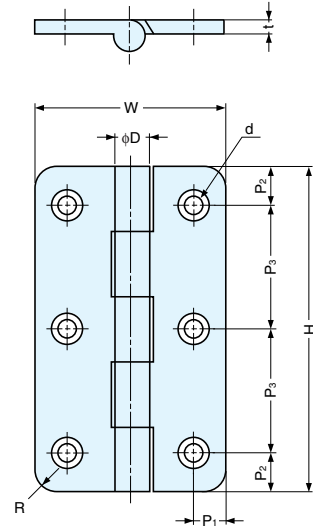

BUTT HINGE

TTS-800 SERIES

Please specify the finish when ordering.

Item No.	H	W	t	D	R	P1	P2	P3	d	Weight (g)	Box (pcs)
TTS-801	38	27	1.9	4.5	5	5	6	13	3	17	100
TTS-802	50	32	2.3	5.2	5	6	7	18	3.5	29	100
TTS-803	65	38	2.5	6.1	5	7	7.5	25	3.6	54	50
TTS-804	75	42	2.6	7.1	5	8	10.5	27	3.8	75	50

Material	Finish
Brass	Polished Brass (PB), Satin Nickel (SN), Chrome (CR)

BUTT HINGE

TTS-500 SERIES

Please specify the finish when ordering.

Item no.	H	W	T1	T2	D	P1	P2	P3	d	Weight (g)	Box (pcs)
TTS-501	102	102	4.4	4.2	12	10	8	21.5	4.5	440	6
TTS-502	127	102	5	4.8	14	10	10	26.7	5.1	650	6
TTS-503	127	127	5	4.8	14	10	10	26.7	5.1	780	6
TTS-504	153	102	5	4.8	14	10	13	33	5.1	755	6
TTS-505	153	127	5	4.8	14	10	13	33	5.1	900	6