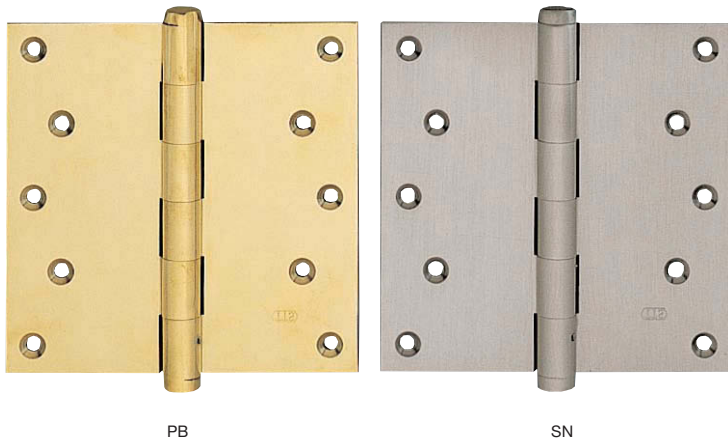

BUTT HINGE

TTS-800 SERIES

Please specify the finish when ordering.

Item No.	H	W	t	D	R	P1	P2	P3	d	Weight (g)	Box (pcs)
TTS-801	38	27	1.9	4.5	5	5	6	13	3	17	100
TTS-802	50	32	2.3	5.2	5	6	7	18	3.5	29	100
TTS-803	65	38	2.5	6.1	5	7	7.5	25	3.6	54	50
TTS-804	75	42	2.6	7.1	5	8	10.5	27	3.8	75	50

Material	Finish
Brass	Polished Brass (PB), Satin Nickel (SN), Chrome (CR)

BUTT HINGE

TTS-500 SERIES

Please specify the finish when ordering.

Item no.	H	W	T1	T2	D	P1	P2	P3	d	Weight (g)	Box (pcs)
TTS-501	102	102	4.4	4.2	12	10	8	21.5	4.5	440	6
TTS-502	127	102	5	4.8	14	10	10	26.7	5.1	650	6
TTS-503	127	127	5	4.8	14	10	10	26.7	5.1	780	6
TTS-504	153	102	5	4.8	14	10	13	33	5.1	755	6
TTS-505	153	127	5	4.8	14	10	13	33	5.1	900	6

Material	Finish
Brass	Polished Brass (PB) Satin Nickel (SN)