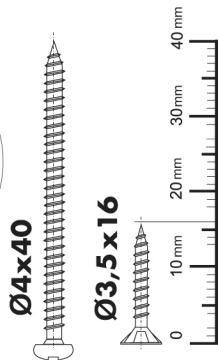

ROTHLEY

SYMETRIC

Assembly guide

VILCOMP®

1:1